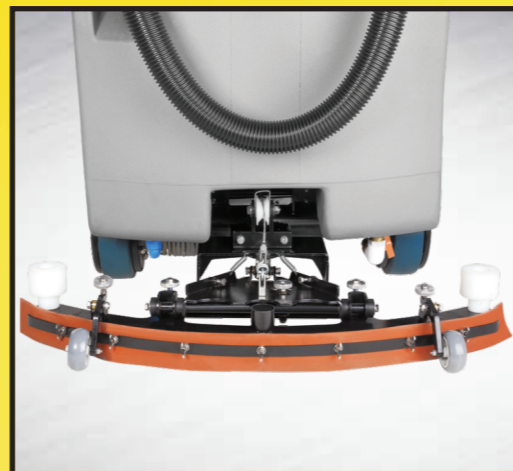

Projetada com tecnologia
de ponta, a AL 110 é perfeita
em todos os detalhes.
Possui chassi resistente
à impactos, painel de fácil
leitura, acesso fácil ao tanque
de água limpa e de água suja,

super econômica e outros
benefícios. A relação homem/
máquina tem um significado
importante: posição confortável
do operador ao dirigir, praticidade
no acesso a todos os controles
da máquina com visibilidade

Painel e instrumentos,
construídos com componentes
nacionais, resistentes
e garantindo vida longa
em todo seu conjunto.

AL110

Detalhes
que fazem
a grande
diferença
na utilização
no dia a dia.

Escovas robustas, com acionamento eletro-mecânico. Suas cerdas foram projetadas para diferentes tipos de pisos e condições de limpeza. A AL110 possui borracha para rodo, fabricada com matéria prima natural ou poliuretano.

Rodos / faixa
de limpeza

Rodas em borracha natural ou poliuretano proporcionando um fácil e seguro deslocamento, evitando marcas no piso após a lavagem e secagem. A AL110 oferece um equilíbrio perfeito em sua estrutura, garantindo manobras fáceis e seguras em pequenos e médios espaços. Sistema de freios seguro, eficiente e com resposta rápida na hora de parar a máquina, transmitindo com isso, segurança ao condutor.

Rodas / manobras

Trabalhar com a máquina de lavar piso da Artlav, a AL110 é fácil e prazeroso. Possui um sensor interior sofisticado, acoplado na parte do banco. Caso o condutor sinta um mal-estar ou levante-se do banco, a máquina pára automaticamente.